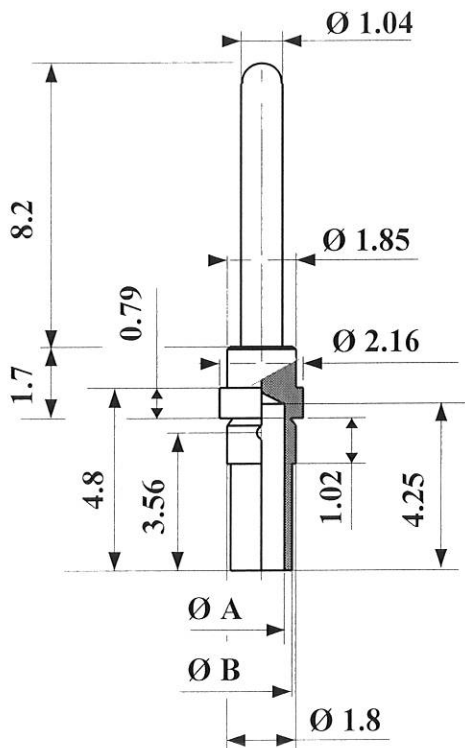

Contacts size 20

NFC 93-425 (HE 507 model)

REFERENCE	Ø A	Ø B	câble
G7200-PAA-AO	0.90	1.22	AWG 26-30
G7200-POA-AO	1.17	1.73	AWG 20-24

Contact doré à sertir
Autres protections nous consulter

Caractéristiques générales

Résistance de contact: $\leq 10 \text{ m.ohm}$

Nombre de manoeuvres : 100

REFERENCE	Ø A	Ø B	câble
G7201-PAA-AO	0.90	1.22	AWG 26-30
G7201-POA-AO	1.17	1.73	AWG 20-24

Contact doré à sertir .
Autres protections nous consulter.