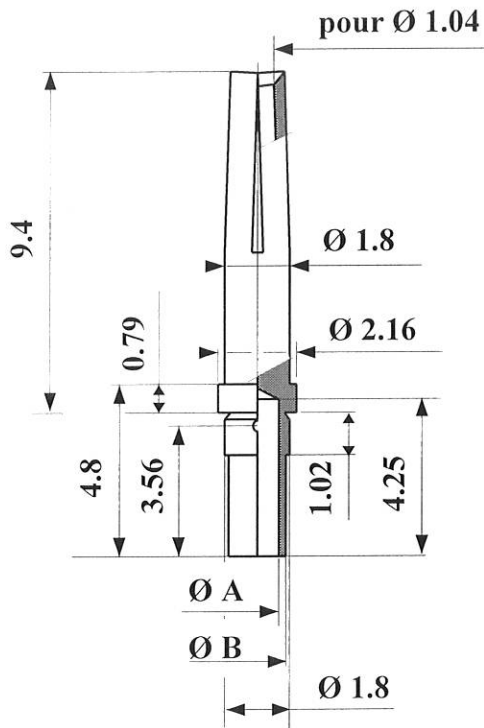

Contacts size 20

NFC 93-425 (HE 507 model)

REFERENCE	Ø A	Ø B	câble
G7200-PAA-AO	0.90	1.22	AWG 26-30
G7200-POA-AO	1.17	1.73	AWG 20-24

Contact doré à sertir
Autres protections nous consulter

Caractéristiques générales

Résistance de contact: $\leq 10 \text{ m.ohm}$

Nombre de manoeuvres : 100

REFERENCE	Ø A	Ø B	câble
G7201-PAA-AO	0.90	1.22	AWG 26-30
G7201-POA-AO	1.17	1.73	AWG 20-24

Contact doré à sertir .
Autres protections nous consulter.