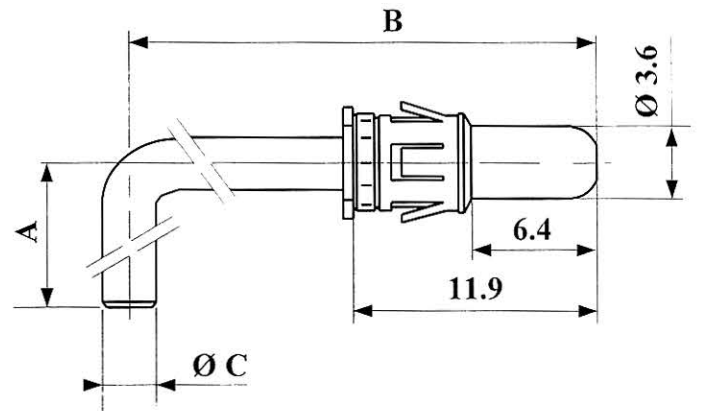

REFERENCE	A	B	Ø C
G7510-280-AO	11.00	17.90	2.90
G7512-320-AO	10.60	26.50	3.20
G7514-320-AO	13.40	26.50	3.20
Contact doré à souder sur c.i. Autres protections nous consulter.			

0601- page 1-4

02/98

GAUTHIER
CONNECTIQUE

Tél.: (33)02.33.58.35.45 - Fax.: (33)02.33.58.79.99
E.mail.: commercial@gauthierconnectique.com
Site Web: www.gauthierconnectique.com
3, rue Enjoubault – Zone Industrielle
BP 222 – F 50302 St-Senier-sous-Avranches Cédex