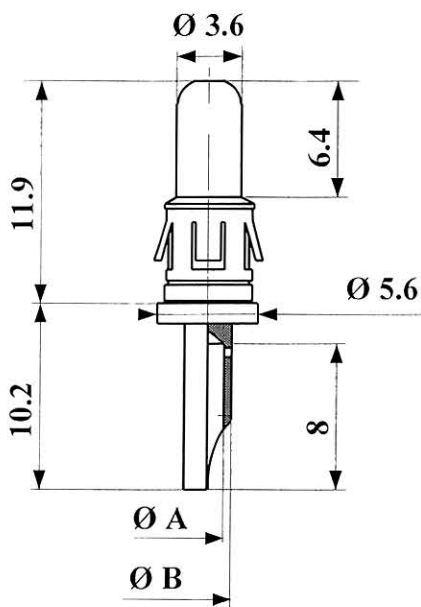

Contact doré à sertir.
Autres protections nous consulter.

REFERENCE	Ø A	Ø B	
G7502-10-AO	1.80	2.55	
G7502-20-AO	2.80	3.70	
G7502-30-AO	4.80	5.60	

Contact doré à souder.
Autres protections nous consulter.

CONTACTS DE PUISSANCE

Power contacts

NFC 93-425 (HE 507 model)

NFC 93-420 (HE 12 model)

REFERENCE	Ø A	Ø B	
G7506-P01-AO	1.80	2.55	10A
G7506-P04-AO	2.80	3.70	20A
G7506-P06-AO	3.50	4.80	30A
G7506-P10-AO	4.80	5.60	40A

Contact doré à sertir.

Autres protections nous consulter.

REFERENCE	Ø A	Ø B	
G7508-10-AO	1.80	2.55	
G7508-20-AO	2.80	3.70	
G7508-30-AO	4.80	5.60	

Contact doré à souder.
Autres protections nous consulter.

REFERENCE	Ø A	Ø B	
G7503-10-AO	1.80	2.55	
G7503-20-AO	2.80	3.70	
G7503-30-AO	4.80	5.60	

Contact doré à souder.

Autres protections nous consulter.

0601- page 1-2

07/97

GAUTHIER
CONNECTIQUE

Tél.: (33)02.33.58.35.45 - Fax.: (33)02.33.58.79.99