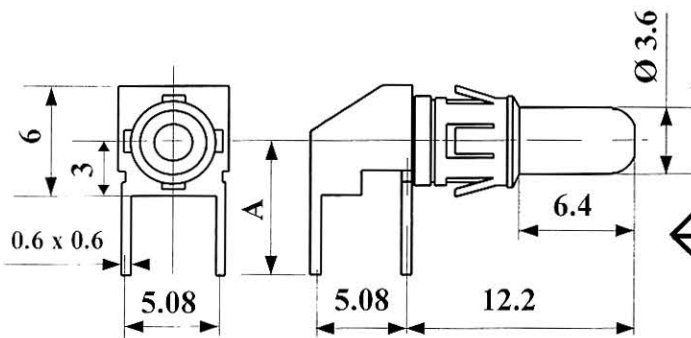

REFERENCE	A	
G7010-02-AOS	6.90	cosse étamé - contact doré
G7015-02-AOS	8.20	

Contact à souder sur c.i.
Autres protections nous consulter.

NFC 93- 420

0601- page 1-3

12/97

GAUTHIER
CONNECTIQUE

Tél.: (33)02.33.58.35.45 - Fax.: (33)02.33.58.79.99
E.mail.: commercial@gauthierconnectique.com
Site Web: www.gauthierconnectique.com
3, rue Enjournault – Zone Industrielle
BP 222 – F 50302 St-Senier-sous-Avranches Cédex