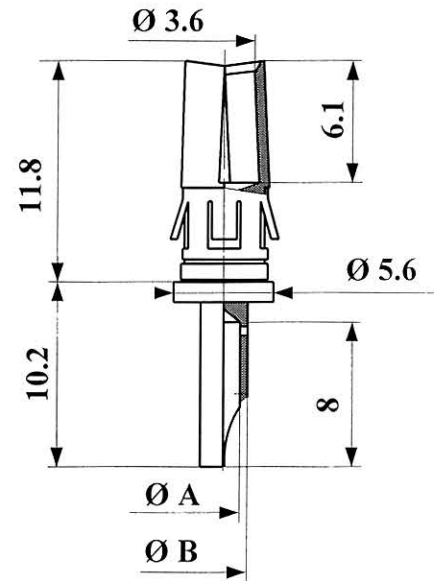

CONTACTS DE PUISSANCE

Power contacts

NFC 93-425 (HE 507 model)

NFC 93-420 (HE 12 model)

REFERENCE	Ø A	Ø B	
G7506-P01-AO	1.80	2.55	10A
G7506-P04-AO	2.80	3.70	20A
G7506-P06-AO	3.50	4.80	30A
G7506-P10-AO	4.80	5.60	40A

Contact doré à sertir.

Autres protections nous consulter.

REFERENCE	Ø A	Ø B	
G7508-10-AO	1.80	2.55	
G7508-20-AO	2.80	3.70	
G7508-30-AO	4.80	5.60	

Contact doré à souder.
Autres protections nous consulter.

REFERENCE	Ø A	Ø B	
G7503-10-AO	1.80	2.55	
G7503-20-AO	2.80	3.70	
G7503-30-AO	4.80	5.60	

Contact doré à souder.

Autres protections nous consulter.

0601- page 1-2

07/97

GAUTHIER
CONNECTIQUE

Tél.: (33)02.33.58.35.45 - Fax.: (33)02.33.58.79.99