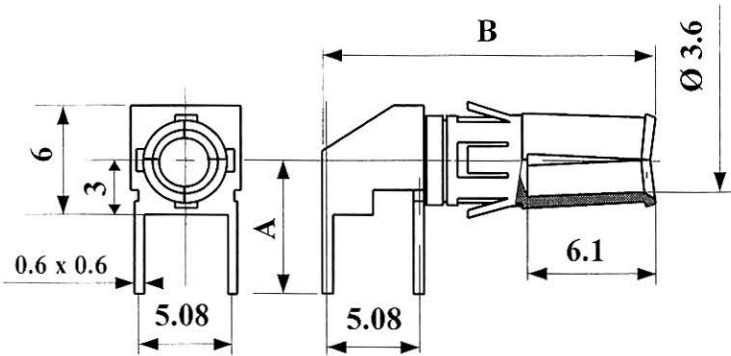

CONTACTS DE PUISSANCE

Power contacts

NFC 93-425 (HE 507 model)
NFC 93-420 (HE 12 model)

REFERENCE	A	B	
G7011-02-AOS	6.90	17.90	cosse étamé - contact doré
G7012-02-AOS	8.20	17.90	
G7016-02-AOS	6.90	19.50	
G7017-02-AOS	8.20	19.50	
Contact doré à souder sur c.i. Autres protections nous consulter.			