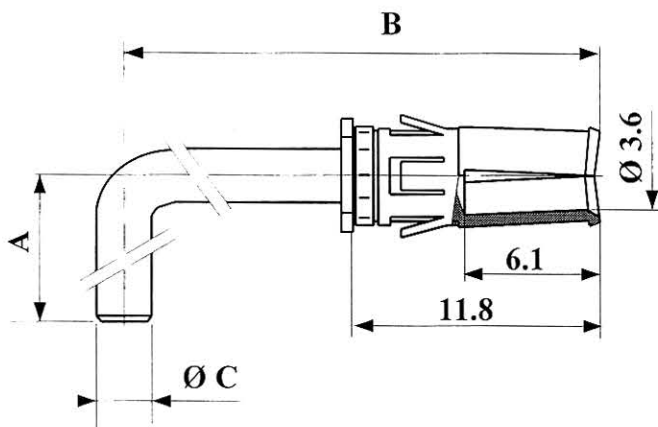

REFERENCE	A	B	Ø C
G7510-280-AO	11.00	17.90	2.90
G7512-320-AO	10.60	26.50	3.20
G7514-320-AO	13.40	26.50	3.20
Contact doré à souder sur c.i. Autres protections nous consulter.			

0601- page 1-4

02/98

GAUTHIER
CONNECTIQUE

Tél.: (33)02.33.58.35.45 - Fax.: (33)02.33.58.79.99
E.mail.: commercial@gauthierconnectique.com
Site Web: www.gauthierconnectique.com
3, rue Enjoubault – Zone Industrielle
BP 222 – F 50302 St-Senier-sous-Avranches Cédex