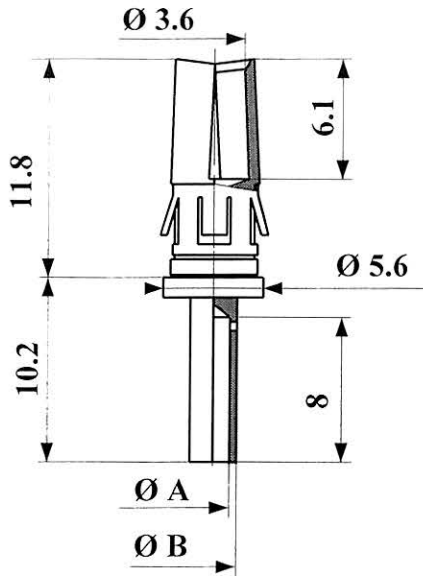

CONTACTS DE PUISSANCE

Power contacts

NFC 93-425 (HE 507 model)

NFC 93-420 (HE 12 model)

REFERENCE	Ø A	Ø B	
G7506-P01-AO	1.80	2.55	10A
G7506-P04-AO	2.80	3.70	20A
G7506-P06-AO	3.50	4.80	30A
G7506-P10-AO	4.80	5.60	40A

Contact doré à sertir.

Autres protections nous consulter.

REFERENCE	Ø A	Ø B	
G7508-10-AO	1.80	2.55	
G7508-20-AO	2.80	3.70	
G7508-30-AO	4.80	5.60	

Contact doré à souder.
Autres protections nous consulter.