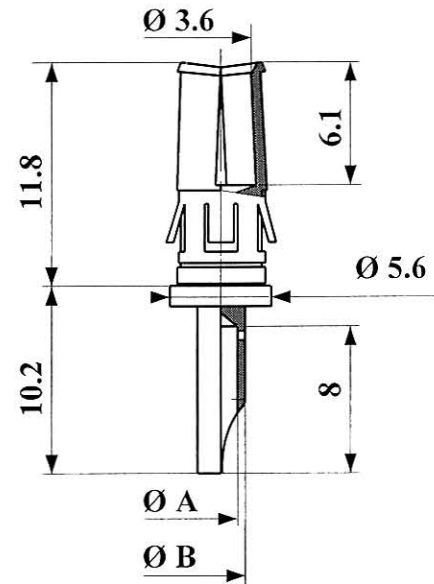

CONTACTS DE PUISSANCE

Power contacts

NFC 93-425 (HE 507 model)
NFC 93-420 (HE 12 model)

REFERENCE	Ø A	Ø B	
G7500-P01-AO	1.80	2.55	10A
G7500-P04-AO	2.80	3.70	20A
G7500-P06-AO	3.50	4.80	30A
G7500-P10-AO	4.80	5.60	40A

Contact doré à sertir.
Autres protections nous consulter.

REFERENCE	Ø A	Ø B	
G7502-10-AO	1.80	2.55	
G7502-20-AO	2.80	3.70	
G7502-30-AO	4.80	5.60	

Contact doré à souder.
Autres protections nous consulter.

Contact doré à sertir.

Autres protections nous consulter.

REFERENCE	Ø A	Ø B	
G7508-10-AO	1.80	2.55	
G7508-20-AO	2.80	3.70	
G7508-30-AO	4.80	5.60	

Contact doré à souder.
Autres protections nous consulter.

REFERENCE	Ø A	Ø B	
G7503-10-AO	1.80	2.55	
G7503-20-AO	2.80	3.70	
G7503-30-AO	4.80	5.60	

Contact doré à souder.

Autres protections nous consulter.

0601- page 1-2

07/97

GAUTHIER
CONNECTIQUE

Tél.: (33)02.33.58.35.45 - Fax.: (33)02.33.58.79.99