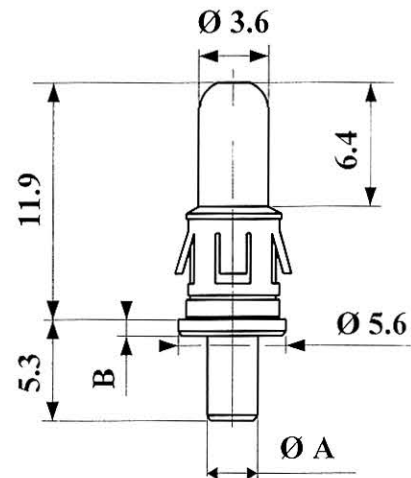

REFERENCE	A	
G7010-02-AOS	6.90	cosse étamé - contact doré
G7015-02-AOS	8.20	

Contact à souder sur c.i.
Autres protections nous consulter.

NFC 93- 420

0601- page 1-3

12/97

GAUTHIER
CONNECTIQUE

Tél.: (33)02.33.58.35.45 - Fax.: (33)02.33.58.79.99
E.mail.: commercial@gauthierconnectique.com
Site Web: www.gauthierconnectique.com
3, rue Enjournault – Zone Industrielle
BP 222 – F 50302 St-Senier-sous-Avranches Cédex