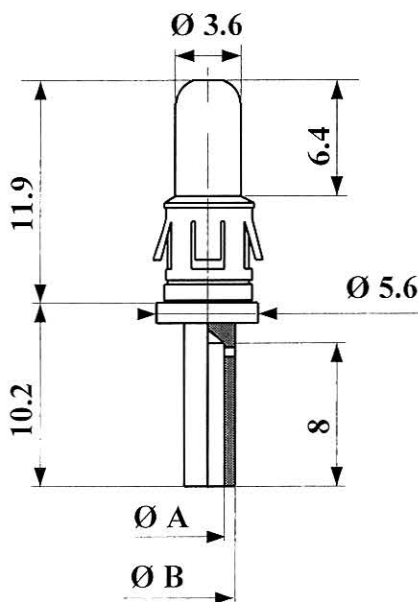

CONTACTS DE PUISSANCE

Power contacts

NFC 93-425 (HE 507 model)
NFC 93-420 (HE 12 model)

REFERENCE	Ø A	Ø B	
G7500-P01-AO	1.80	2.55	10A
G7500-P04-AO	2.80	3.70	20A
G7500-P06-AO	3.50	4.80	30A
G7500-P10-AO	4.80	5.60	40A

Contact doré à sertir.
Autres protections nous consulter.

REFERENCE	Ø A	Ø B	
G7502-10-AO	1.80	2.55	
G7502-20-AO	2.80	3.70	
G7502-30-AO	4.80	5.60	

Contact doré à souder.
Autres protections nous consulter.

REFERENCE	Ø A	Ø B	
G7501-P01-AO	1.80	2.55	
G7501-P04-AO	2.80	3.70	
G7501-P10-AO	4.80	5.60	

Contact doré à sertir .
Autres protections nous consulter.

0601- page 1-1

07/97

GAUTHIER
CONNECTIQUE

Tél.: (33)02.33.58.35.45 - Fax.: (33)02.33.58.79.99
E.mail.: commercial@gauthierconnectique.com
Site Web: www.gauthierconnectique.com
3, rue Enjournbault – Zone Industrielle
BP 222 – F 50302 St-Senier-sous-Avranches Cédex

Contact doré à sertir.

Autres protections nous consulter.

REFERENCE	Ø A	Ø B	
G7508-10-AO	1.80	2.55	
G7508-20-AO	2.80	3.70	
G7508-30-AO	4.80	5.60	

Contact doré à souder.
Autres protections nous consulter.