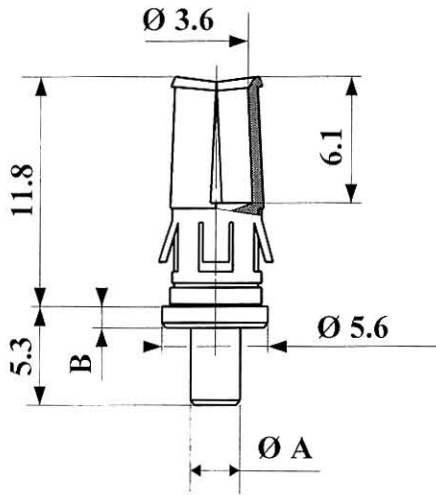

CONTACTS DE PUISSANCE

Power contacts

NFC 93-425 (HE 507 model)
NFC 93-420 (HE 12 model)

REFERENCE	Ø A	B	
G7504-321-AO	3.20	0.50	30A
G7504-301-AO	3.00	0.80	30A
G7504-151-AO	1.50	0.80	15A

Contact doré à souder sur c.i.
Autres protections nous consulter.

REFERENCE	Ø A	B	
G7505-321-AO	3.20	0.50	30A
G7505-301-AO	3.00	0.80	30A
G7505-151-AO	1.50	0.80	15A

Contact doré à souder sur c.i.
Autres protections nous consulter.