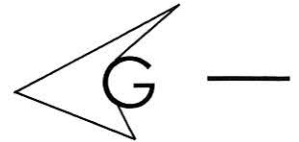

CONTACTS DE PUISSANCE