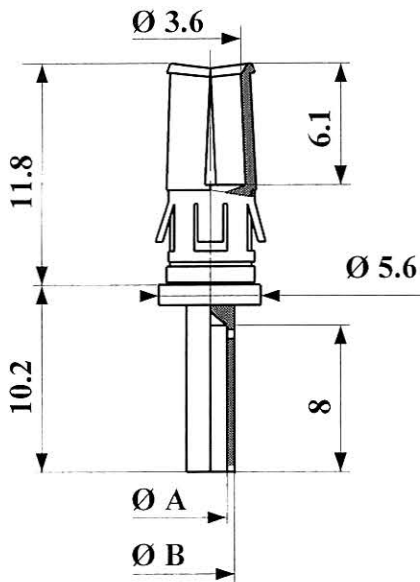

CONTACTS DE PUISSANCE

Power contacts

NFC 93-425 (HE 507 model)
NFC 93-420 (HE 12 model)

REFERENCE	Ø A	Ø B	
G7500-P01-AO	1.80	2.55	10A
G7500-P04-AO	2.80	3.70	20A
G7500-P06-AO	3.50	4.80	30A
G7500-P10-AO	4.80	5.60	40A

Contact doré à sertir.
Autres protections nous consulter.

REFERENCE	Ø A	Ø B	
G7502-10-AO	1.80	2.55	
G7502-20-AO	2.80	3.70	
G7502-30-AO	4.80	5.60	

Contact doré à souder.
Autres protections nous consulter.

Contact doré à sertir.

Autres protections nous consulter.

REFERENCE	Ø A	Ø B	
G7508-10-AO	1.80	2.55	
G7508-20-AO	2.80	3.70	
G7508-30-AO	4.80	5.60	

Contact doré à souder.
Autres protections nous consulter.

REFERENCE	Ø A	Ø B	
G7503-10-AO	1.80	2.55	
G7503-20-AO	2.80	3.70	
G7503-30-AO	4.80	5.60	

Contact doré à souder.

Autres protections nous consulter.

0601- page 1-2

07/97

GAUTHIER
CONNECTIQUE

Tél.: (33)02.33.58.35.45 - Fax.: (33)02.33.58.79.99