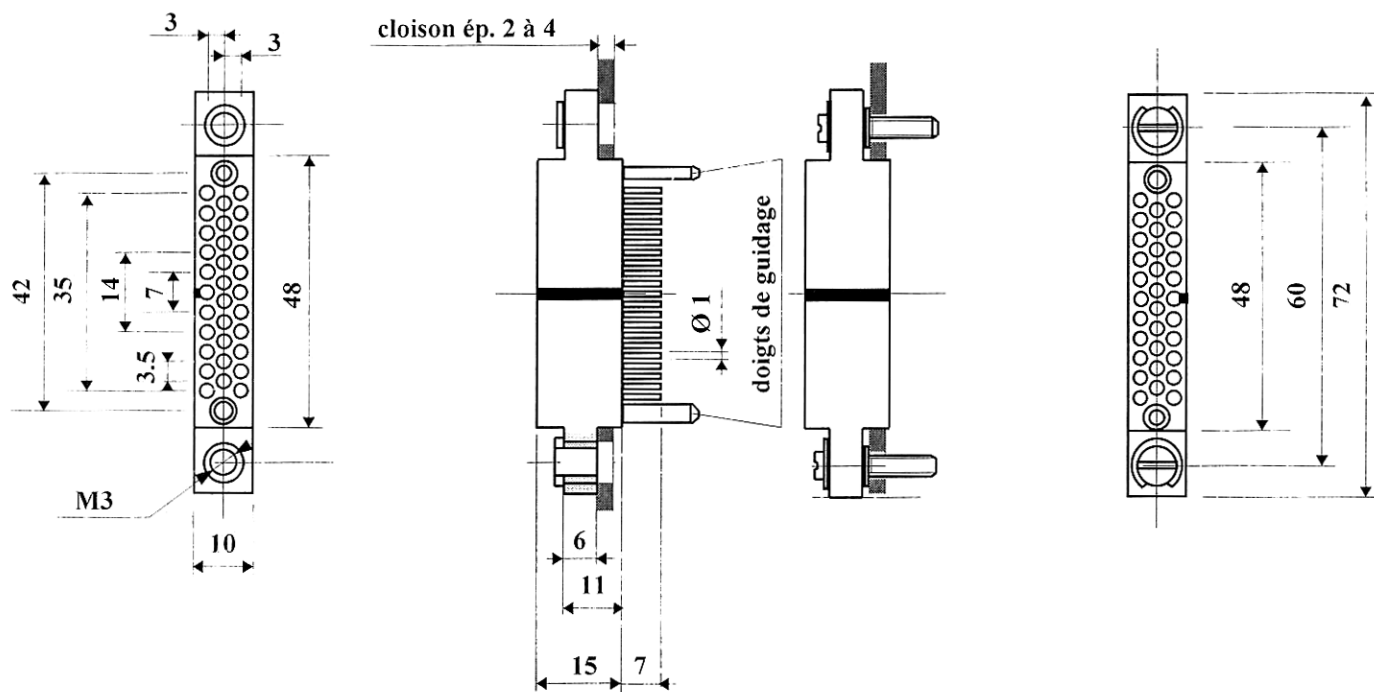

Connecteur fond de rack pour raccordement de tiroirs débrochables

CARACTERISTIQUES GENERALES

Matière : Isolant thermoplastique UL 94VO
 Contacts alliage cuivreux - doré
 (autre protection sur demande)

Mécanique : Température - 50°C + 135°C
 Nombre de manoeuvres : 500

Electrique : Intensité nominale - 5 A
 Résistance de contact après 500 manoeuvres
 - ~ 10 m.ohm
 Tension de service 400 V - 50Hz

CONNECTEUR RECTANGULAIRE

Rectangulars Connectors

Série **G5201**

SYSTEME DE REFERENCE
Reference System

Connecteur équipé

exemple de référence : G5201- MR-25POA

Contact Ø 1

exemple de référence : G5201-F01-POA

0603- page 1-1/1

09/98

GAUTHIER
CONNECTIQUE

Tél.: (33)02.33.58.35.45 - Fax.: (33)02.33.58.79.99
E.mail.: commercial@gauthierconnectique.com
Site Web: www.gauthierconnectique.com
3, rue Enjournbault – Zone Industrielle
BP 222 – F 50302 St-Senier-sous-Avranches Cédex