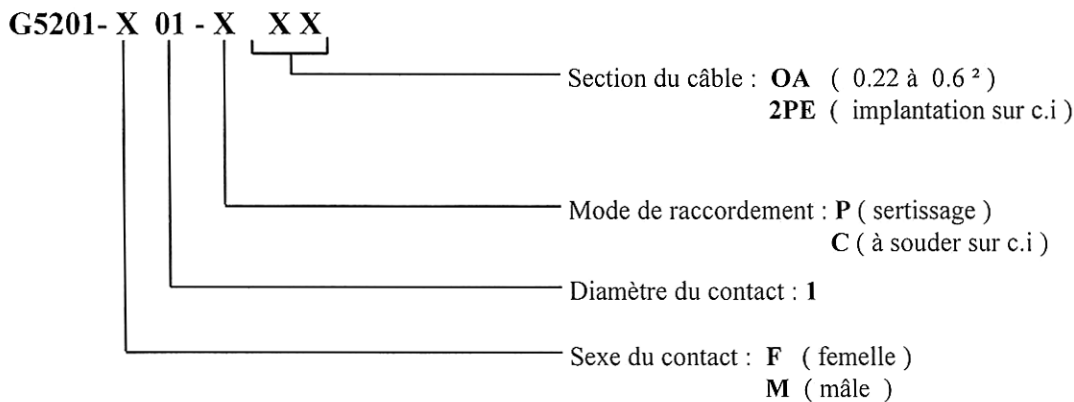

Connecteur fond de rack pour raccordement de tiroirs débrochables

CARACTERISTIQUES GENERALES

Matière : Isolant thermoplastique UL 94VO
 Contacts alliage cuivreux - doré
 (autre protection sur demande)

Mécanique : Température - 50°C + 135°C
 Nombre de manoeuvres : 500

Electrique : Intensité nominale - 5 A
 Résistance de contact après 500 manoeuvres
 - ~ 10 m.ohm
 Tension de service 400 V - 50Hz

CONNECTEUR RECTANGULAIRE

Rectangulars Connectors

Série **G5201**

SYSTEME DE REFERENCE
Reference System

Connecteur équipé

exemple de référence : G5201- MR-25POA

Contact Ø 1

exemple de référence : G5201-F01-POA

0603- page 1-1/1

09/98

GAUTHIER
CONNECTIQUE

Tél.: (33)02.33.58.35.45 - Fax.: (33)02.33.58.79.99
E.mail.: commercial@gauthierconnectique.com
Site Web: www.gauthierconnectique.com
3, rue Enjournbault – Zone Industrielle
BP 222 – F 50302 St-Senier-sous-Avranches Cédex