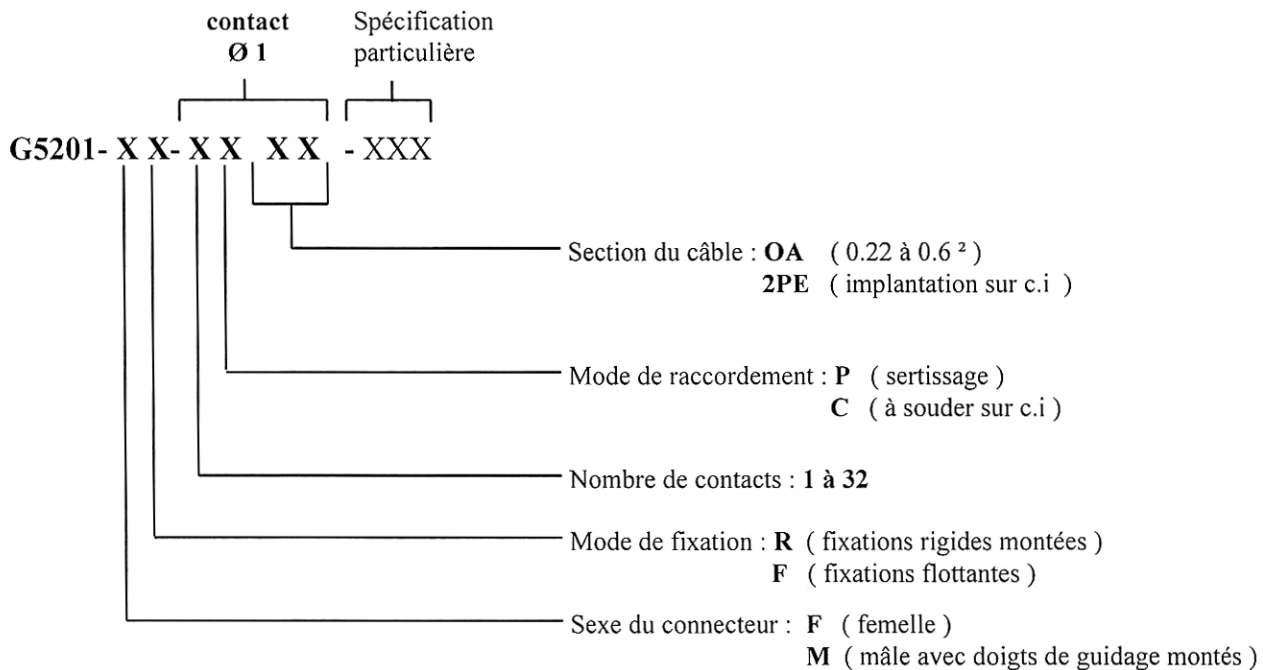

Connecteur fond de rack pour raccordement de tiroirs débrochables

CARACTERISTIQUES GENERALES

Matière : Isolant thermoplastique UL 94VO
 Contacts alliage cuivreux - doré
 (autre protection sur demande)

Mécanique : Température - 50°C + 135°C
 Nombre de manoeuvres : 500

Electrique : Intensité nominale - 5 A
 Résistance de contact après 500 manoeuvres
 - ~ 10 m.ohm
 Tension de service 400 V - 50Hz

CONNECTEUR RECTANGULAIRE

Rectangulars Connectors

Série **G5201**

SYSTEME DE REFERENCE
Reference System

Connecteur équipé

exemple de référence : G5201- MR-25POA

Contact Ø 1

exemple de référence : G5201-F01-POA

0603- page 1-1/1

09/98

GAUTHIER
CONNECTIQUE

Tél.: (33)02.33.58.35.45 - Fax.: (33)02.33.58.79.99
E.mail.: commercial@gauthierconnectique.com
Site Web: www.gauthierconnectique.com
3, rue Enjournbault – Zone Industrielle
BP 222 – F 50302 St-Senier-sous-Avranches Cédex