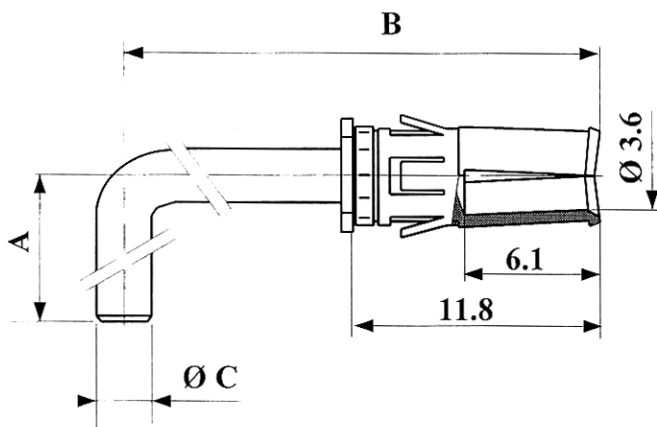

CONTACTS DE PUISSANCE

Power contacts

NFC 93-425 (HE 507 model)
NFC 93-420 (HE 12 model)

REFERENCE	A	B	
G7011-02-AOS	6.90	17.90	cosse étamé - contact doré
G7012-02-AOS	8.20	17.90	
G7016-02-AOS	6.90	19.50	
G7017-02-AOS	8.20	19.50	
Contact doré à souder sur c.i. Autres protections nous consulter.			

NFC 93-420

REFERENCE	A	B	Ø C
G7509-280-AO	11.00	17.90	2.90
G7511-320-AO	10.60	26.60	3.20
G7513-320-AO	13.40	26.60	3.20
G7515-280-AO	18.10	11.00	2.90
Contact doré à souder sur c.i. Autres protections nous consulter.			

REFERENCE	A	B	Ø C
G7510-280-AO	11.00	17.90	2.90
G7512-320-AO	10.60	26.50	3.20
G7514-320-AO	13.40	26.50	3.20
Contact doré à souder sur c.i. Autres protections nous consulter.			

0601- page 1-4

02/98

GAUTHIER
CONNECTIQUE