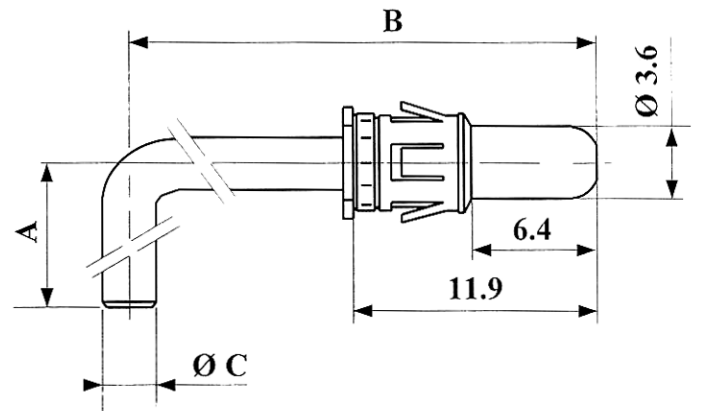

NFC 93-420

REFERENCE	A	B	Ø C
G7509-280-AO	11.00	17.90	2.90
G7511-320-AO	10.60	26.60	3.20
G7513-320-AO	13.40	26.60	3.20
G7515-280-AO	18.10	11.00	2.90
Contact doré à souder sur c.i. Autres protections nous consulter.			

REFERENCE	A	B	Ø C
G7510-280-AO	11.00	17.90	2.90
G7512-320-AO	10.60	26.50	3.20
G7514-320-AO	13.40	26.50	3.20
Contact doré à souder sur c.i. Autres protections nous consulter.			

0601- page 1-4

02/98

GAUTHIER
CONNECTIQUE