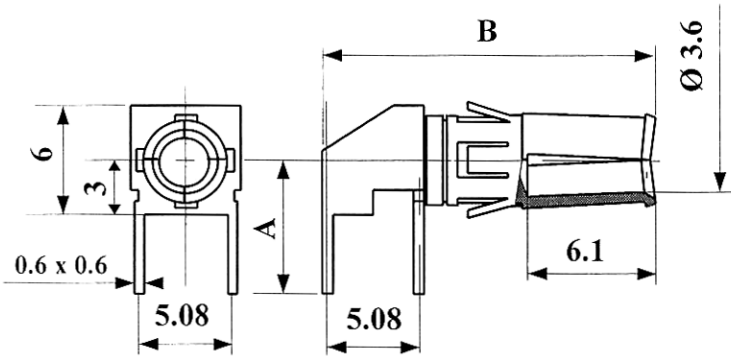

CONTACTS DE PUISSANCE

Power contacts

NFC 93-425 (HE 507 model)
NFC 93-420 (HE 12 model)

REFERENCE	A	B	
G7011-02-AOS	6.90	17.90	cosse étamé - contact doré
G7012-02-AOS	8.20	17.90	
G7016-02-AOS	6.90	19.50	
G7017-02-AOS	8.20	19.50	
Contact doré à souder sur c.i. Autres protections nous consulter.			

NFC 93-420

REFERENCE	A	B	Ø C
G7509-280-AO	11.00	17.90	2.90
G7511-320-AO	10.60	26.60	3.20
G7513-320-AO	13.40	26.60	3.20
G7515-280-AO	18.10	11.00	2.90
Contact doré à souder sur c.i. Autres protections nous consulter.