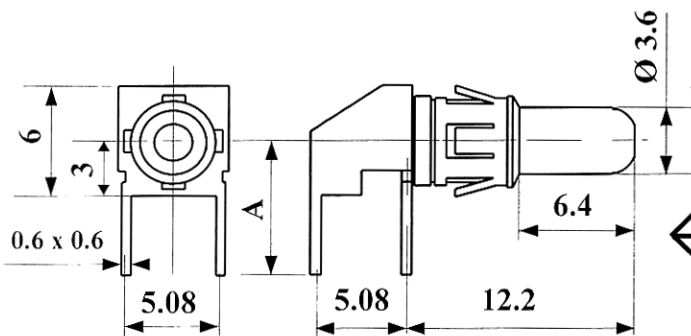

REFERENCE	A	
G7010-02-AOS	6.90	cosse étamé - contact doré
G7015-02-AOS	8.20	

Contact à souder sur c.i.
Autres protections nous consulter.

NFC 93- 420

0601- page 1-3

12/97

GAUTHIER
CONNECTIQUE

Tél.: (33)02.33.58.35.45 - Fax.: (33)02.33.58.79.99
E.mail.: commercial@gauthierconnectique.com
Site Web: www.gauthierconnectique.com
3, rue Enjournault – Zone Industrielle
BP 222 – F 50302 St-Senier-sous-Avranches Cédex