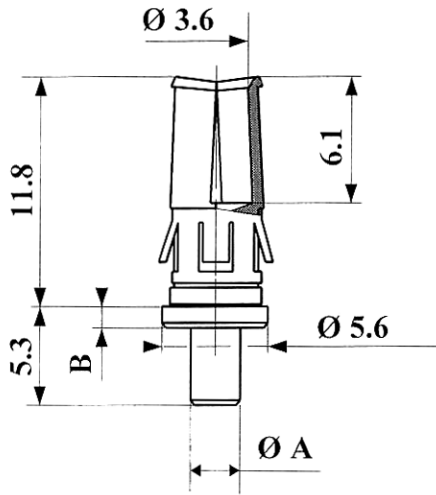

CONTACTS DE PUISSANCE

Power contacts

NFC 93-425 (HE 507 model)

NFC 93-420 (HE 12 model)

| REFERENCE | Ø A | B | |
|--------------|------|------|-----|
| G7504-321-AO | 3.20 | 0.50 | 30A |
| G7504-301-AO | 3.00 | 0.80 | 30A |
| G7504-151-AO | 1.50 | 0.80 | 15A |
| | | | |

Contact doré à souder sur c.i.
Autres protections nous consulter.

| REFERENCE | Ø A | B | |
|--------------|------|------|-----|
| G7505-321-AO | 3.20 | 0.50 | 30A |
| G7505-301-AO | 3.00 | 0.80 | 30A |
| G7505-151-AO | 1.50 | 0.80 | 15A |
| | | | |