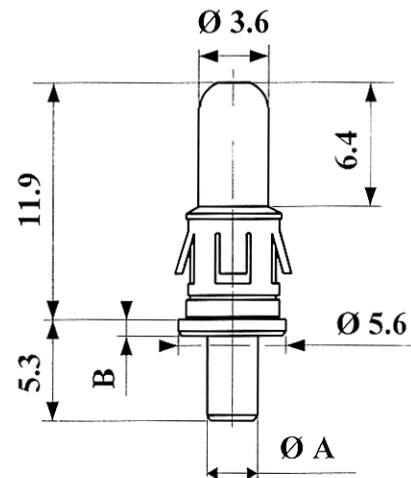

REFERENCE	A	
G7010-02-AOS	6.90	cosse étamé - contact doré
G7015-02-AOS	8.20	

Contact à souder sur c.i.
Autres protections nous consulter.

NFC 93- 420

0601- page 1-3

12/97

GAUTHIER
CONNECTIQUE

Tél.: (33)02.33.58.35.45 - Fax.: (33)02.33.58.79.99
E.mail.: commercial@gauthierconnectique.com
Site Web: www.gauthierconnectique.com
3, rue Enjournault – Zone Industrielle
BP 222 – F 50302 St-Senier-sous-Avranches Cédex