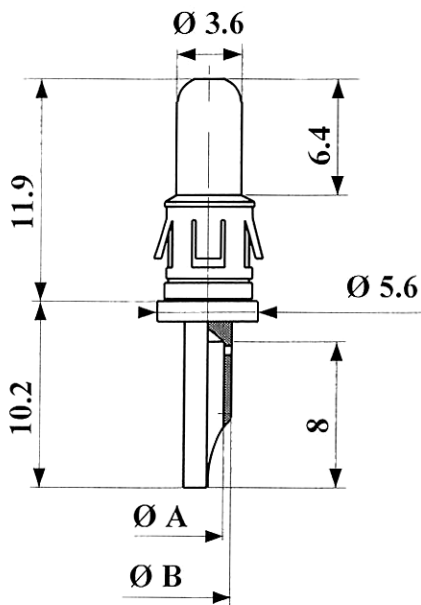

0601- page 1-2

07/97

GAUTHIER
CONNECTIQUE

Tél.: (33)02.33.58.35.45 - Fax.: (33)02.33.58.79.99

E.mail.: commercial@gauthierconnectique.com

Site Web: www.gauthierconnectique.com

3, rue Enjournault – Zone Industrielle

BP 222 – F 50302 St-Senier-sous-Avranches Cédex