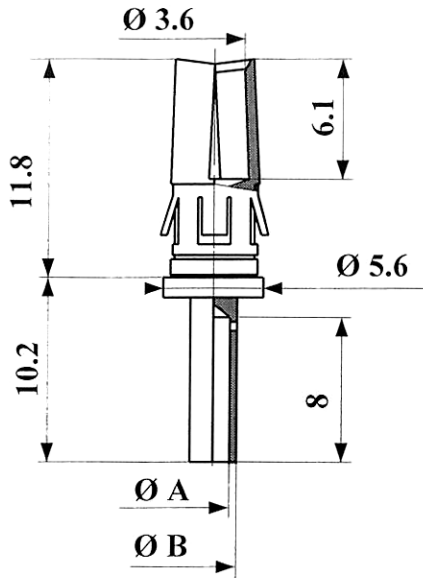

# CONTACTS DE PUISSANCE

Power contacts

NFC 93-425 ( HE 507 model )

NFC 93-420 ( HE 12 model )

REFERENCE	Ø A	Ø B	
G7506-P01-AO	1.80	2.55	10A
G7506-P04-AO	2.80	3.70	20A
G7506-P06-AO	3.50	4.80	30A
G7506-P10-AO	4.80	5.60	40A

Contact doré à sertir.

Autres protections nous consulter.

REFERENCE	Ø A	Ø B	
G7508-10-AO	1.80	2.55	
G7508-20-AO	2.80	3.70	
G7508-30-AO	4.80	5.60	

Contact doré à souder.

Autres protections nous consulter.

REFERENCE	Ø A	Ø B	
G7503-10-AO	1.80	2.55	
G7503-20-AO	2.80	3.70	
G7503-30-AO	4.80	5.60	