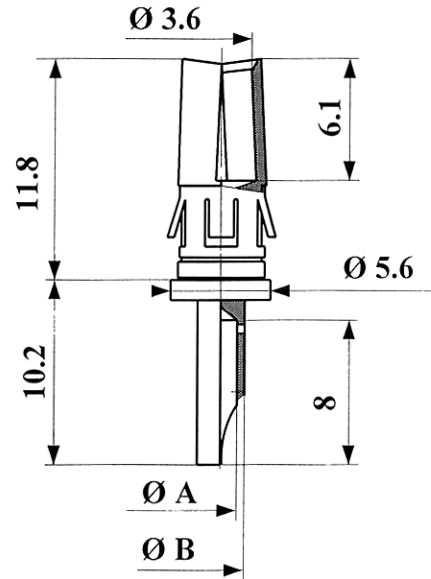

# CONTACTS DE PUISSANCE

Power contacts

NFC 93-425 ( HE 507 model )

NFC 93-420 ( HE 12 model )

REFERENCE	Ø A	Ø B	
G7506-P01-AO	1.80	2.55	10A
G7506-P04-AO	2.80	3.70	20A
G7506-P06-AO	3.50	4.80	30A
G7506-P10-AO	4.80	5.60	40A

Contact doré à sertir.

Autres protections nous consulter.

REFERENCE	Ø A	Ø B	
G7508-10-AO	1.80	2.55	
G7508-20-AO	2.80	3.70	
G7508-30-AO	4.80	5.60	

Contact doré à souder.

Autres protections nous consulter.

REFERENCE	Ø A	Ø B	
G7503-10-AO	1.80	2.55	
G7503-20-AO	2.80	3.70	
G7503-30-AO	4.80	5.60	