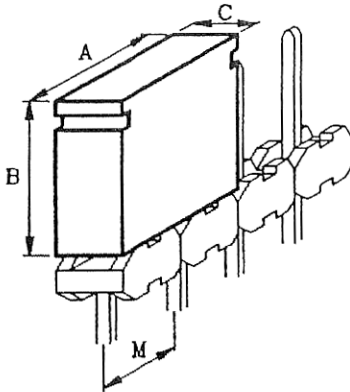

CAVALIERS FEMELLES  
FEMALE JUMPER LINKS

Référence partielle <i>Partial part number</i>	A	B	C	M
CIF-5730	5,00	6,50	2,50	2,54
CIF-5946	5,05	6,70	2,50	2,54

CIF-5730 : doré 0,5  $\mu$  maxi  
CIF-5730 : gold 0.5  $\mu$  max

CIF-5946 : doré 1,0  $\mu$  maxi  
CIF-5946 : gold 1.0  $\mu$  max

Référence partielle <i>Partial part number</i>	A	B	C	M
CIF-5493	7,40	6,00	2,50	5,08

Protection standard : doré 0,5  $\mu$  (code Ao)  
Standard plating : gold 0.5  $\mu$  (Ao code)