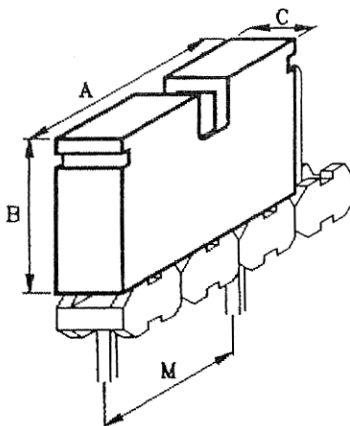

CAVALIERS FEMELLES  
FEMALE JUMPER LINKS

Référence partielle <i>Partial part number</i>	A	B	C	M
CIF-5730	5,00	6,50	2,50	2,54
CIF-5946	5,05	6,70	2,50	2,54

CIF-5730 : doré 0,5  $\mu$  maxi  
CIF-5730 : gold 0.5  $\mu$  max

CIF-5946 : doré 1,0  $\mu$  maxi  
CIF-5946 : gold 1.0  $\mu$  max

Référence partielle <i>Partial part number</i>	A	B	C	M
CIF-5493	7,40	6,00	2,50	5,08

Protection standard : doré 0,5  $\mu$  (code Ao)  
Standard plating : gold 0.5  $\mu$  (Ao code)