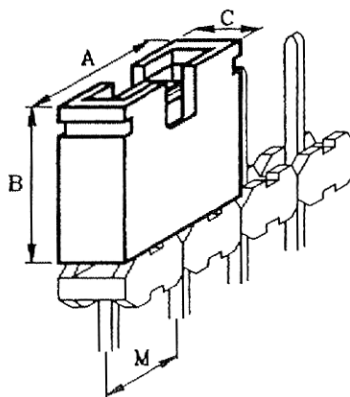

CAVALIERS FEMELLES  
FEMALE JUMPER LINKS

Référence partielle <i>Partial part number</i>	A	B	C	M
CIF-5730	5,00	6,50	2,50	2,54
CIF-5946	5,05	6,70	2,50	2,54

CIF-5730 : doré 0,5  $\mu$  maxi  
CIF-5730 : gold 0.5  $\mu$  max

CIF-5946 : doré 1,0  $\mu$  maxi  
CIF-5946 : gold 1.0  $\mu$  max

Référence partielle <i>Partial part number</i>	A	B	C	M
CIF-5493	7,40	6,00	2,50	5,08

Protection standard : doré 0,5  $\mu$  (code Ao)  
Standard plating : gold 0.5  $\mu$  (Ao code)